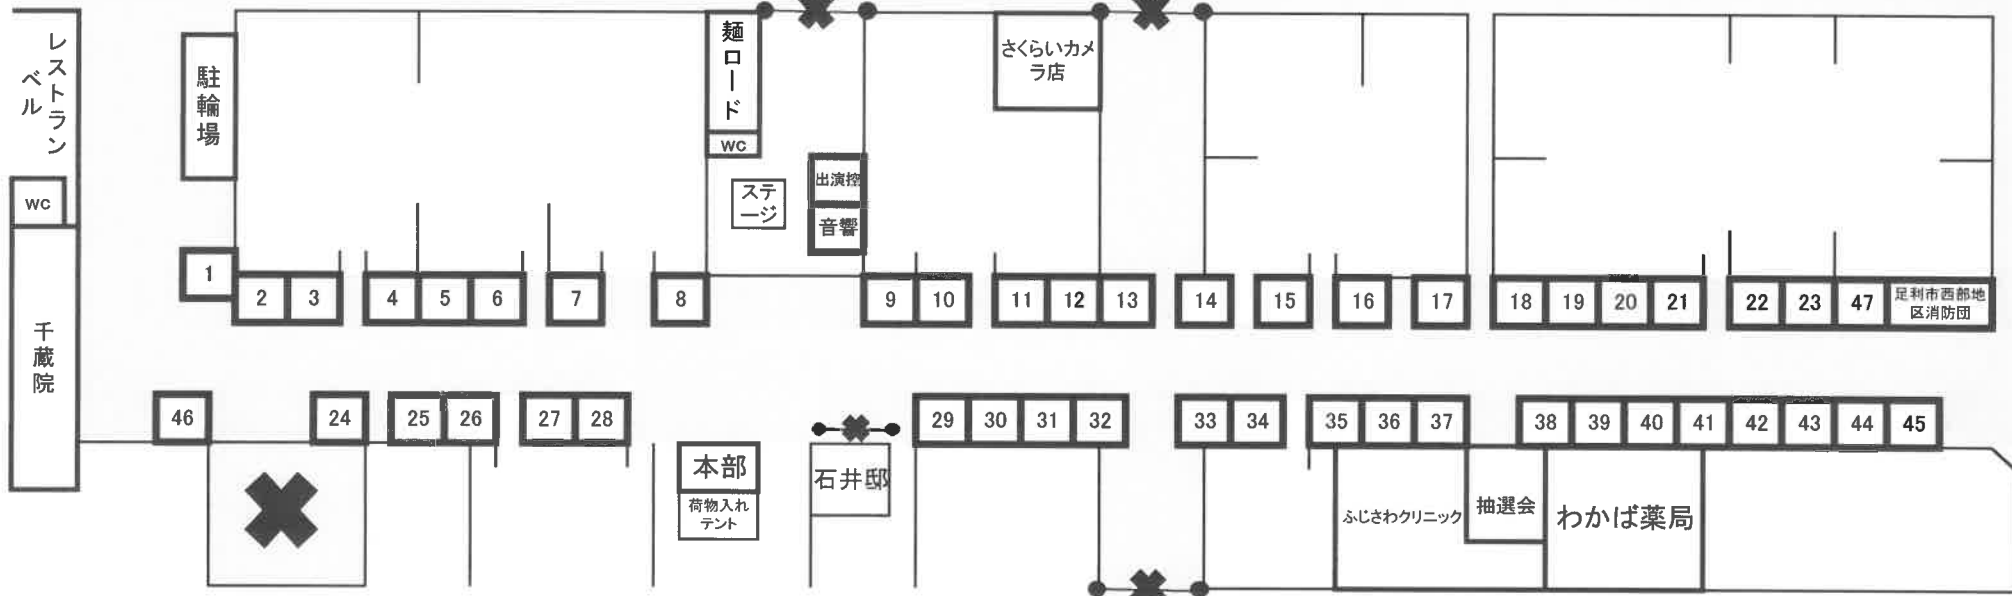

第22回 あしかが坂西軽トラ市

会場配置図

日時: 令和6年6月2日

交通規制: 午前6時～午後2時

開催時間: 午前8時～11時30分

← 至 桐生市

至 足利市街 →

| No. | 事業所名           | 氏名     | 販売内容                 | No. | 事業所名         | 氏名   | 販売内容                     | No. | 事業所名            | 氏名    | 販売内容                   | No. | 事業所名          | 氏名    | 販売内容                    |
|-----|----------------|--------|----------------------|-----|--------------|------|--------------------------|-----|-----------------|-------|------------------------|-----|---------------|-------|-------------------------|
| 1   | -              | 伊藤昭雄   | 鉢花                   | 13  | -            | 近藤文雄 | カルメ焼き                    | 25  | 榊中商工センター        | 黒川要輔  | 服飾雑貨(スカーフ、帽子、手袋)       | 37  | コミュニティカフェよこまち | 柏瀬旬   | コーヒー焼き菓子お弁当             |
| 2   | 藤原パン舗 パン専門店 茶々 | 石井有紀子  | パン                   | 14  | エコフレンド       | 櫻井初江 | クラフトバック小物他               | 26  | 紅葉製菓            | 金子貴紀  | 和菓子赤飯                  | 38  | (株)澤商         | 澤田裕彰  | 植木ハンドメイド小物              |
| 3   | -              | 屋代忠夫   | 木工製品                 | 15  | まじよの台所       | 関口有子 | やきそばかき氷フランクフルト           | 27  | (有)日本料理 竹重      | 竹重仁   | 黒焼玉子どり辛ホルモン焼田舎まんじゅう    | 39  | ともちゃん農園       | 佐藤知子  | 乾燥きくらげきくらげ入りドーナツポストカード他 |
| 4   | (有)田中铁工所       | 茂木宮子   | カレーライスシフォンケーキ        | 16  | あしかが大麦餃子     | 阿部那奈 | 焼餃子                      | 28  | まんまる鶏           | 平塚章   | 大和牛コロッケとり皮スナックとり皮餃子    | 40  | たつ吉足利薬店       | 飯塚純子  | とり重                     |
| 5   | 足利市農業協同組合      | 斎藤肇    | 野菜果物                 | 17  | (有)塩沢産業      | 塩沢繁子 | ポン菓子                     | 29  | (株)大嶋電機商会       | 大嶋雅晴  | 玩具衣類                   | 41  | 居酒屋 和田        | 和田知江子 | やきとりからあげ惣菜(弁当)          |
| 6   | 923工房          | 國井洋    | 陶器                   | 18  | とんかつ とん亭     | 加藤通也 | ソースカツ丼                   | 30  | 酒食道楽じん          | 渡邊当幸  | カラアゲかき氷タコスライス          | 42  | とちぎユーブ佐野センター  | 川田晴子  | ガラボンパンチ風船               |
| 7   | (有)小島東洋堂       | 小島晃一   | 赤飯草餅饅頭               | 19  | 美容室フリーゼ      | 加納民子 | ビーズレジンつまみ細工等小物           | 31  | ウルトラカフェ         | 森田泰行  | コーヒーソフトドリンク            | 43  | (有)花のスズラン     | 猪俣真也  | 生花花鉢                    |
| 8   | 麵ロード           | 片桐大輔   | チャーシュー他              | 20  | 時しらず梅咲       | 梅崎泰憲 | 玉こんにゃく(菓子作り用)ミニヤクチーズケーキ他 | 32  | オーエムシー(株)       | 茂呂晃一  | ペットボトル水筒フューチャーLED照明機器他 | 44  | 大川ホルモンB       | -     | かき氷                     |
| 9   | B級グルメ館         | 西村朋子   | ペーパーカステラソフトアイス10円/パン | 21  | シューズイナムラ     | 及川陽子 | 靴サンダル                    | 33  | (有)瀬谷新聞店        | 瀬谷直人  | クレープドリンク               | 45  | 大川ホルモン        | 大川秀晴  | ホルモン                    |
| 10  | ケバブびより         | 菊地真実   | ドネルケバブ               | 22  | カフェMIKAHOUSE | 川島恵子 | コーヒーサンドイッチ等              | 34  | ツクイファームブルーベリー農園 | 津久井貴夫 | ブルーベリージャム3種            | 46  | 建設部会          | 岩下 隆  | 木工製品                    |
| 11  | あしかが喜代美寿司      | 戸塚久夫   | あゆ塩焼き他               | 23  | ブライト・ファム(株)  | 高畑明  | TITAN(スプレー用)LED照明器具他     | 35  | (株)TITAN        | 宮崎陽子  | おもちゃお菓子家電雑貨            | 47  | 青年部           | 瀬谷 直人 | ポップコーン、わたあめ             |
| 12  | 旬菜味工房あおい       | 小田部八重子 | とりからあげ山菜加工品他米りきアケササリ | 24  | (有)樋口製作所     | 樋口泰正 | 玉ネギ三陸ワカメ                 | 36  | (株)マルサン         | 樋口日里  | 仏具(線香、ローソクなど)          |     |               |       |                         |